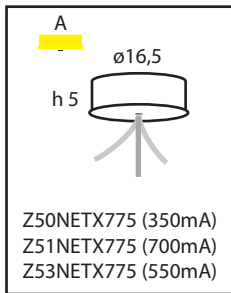

Galileo LED - Ceiling roses (dimmable)