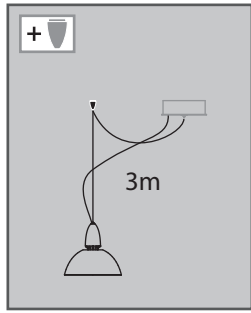

## Galileo Mini LED (8W)

Galileo Mini LED  
[383L44000]  
switch

Galileo Mini LED  
[383LD4400]  
dimmable