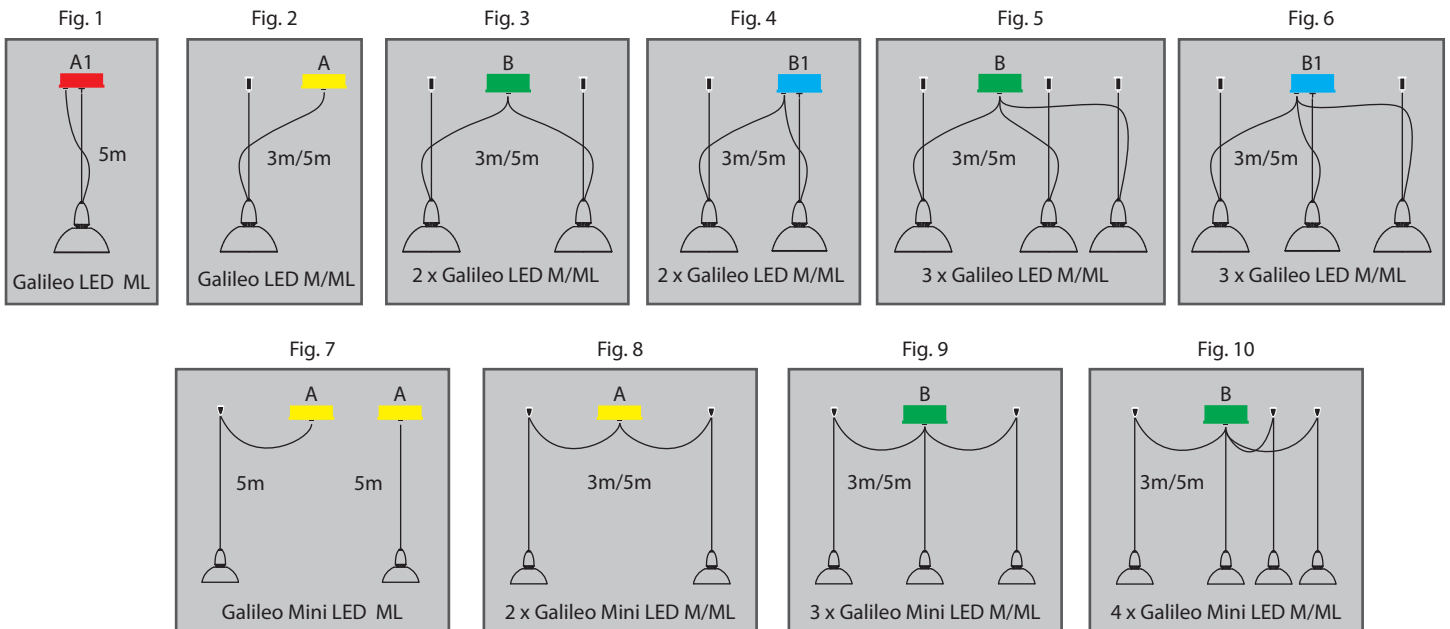

Galileo LED - Ceiling roses (dimmable)