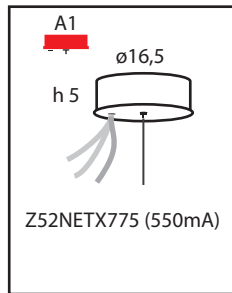

Galileo LED - Ceiling roses (dimmable)