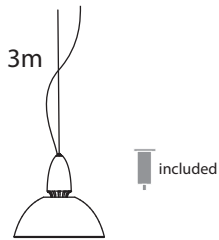

Galileo LED - Modular (professional use only)

Galileo LED (18W)

Galileo LED-M
[Z50NETX764]