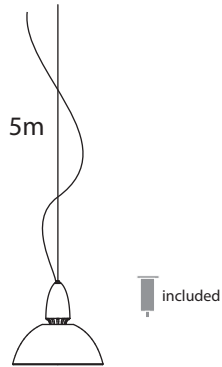

Galileo LED-ML
[Z51NETX764]