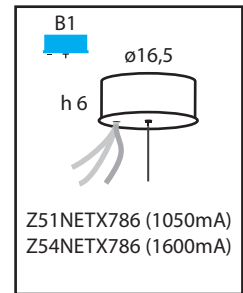

Galileo LED - Ceiling roses (dimmable)