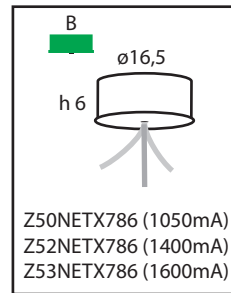

Galileo LED - Ceiling roses (dimmable)